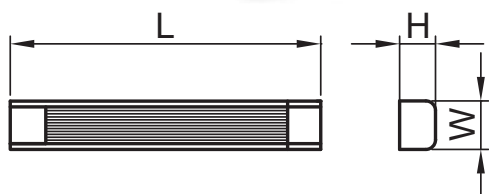

Védett fénycsöves lámpatestek

TRACON			L x W x H (mm)	
EVG				
TLFV-118E	1 x 18 W	6	655 x 72 x 86	A
TLFV-136E	1 x 36 W	10	1265 x 72 x 86	A
TLFV-158E	1 x 58 W	12	1565 x 72 x 86	A
TLFV-218E	2 x 18 W	6	655 x 115 x 86	A
TLFV-236E	2 x 36 W	10	1265 x 115 x 86	A
TLFV-258E	2 x 58 W	12	1565 x 115 x 86	A

TRACON			L x W x H (mm)	
VVG				
TLFV-118M	1 x 18 W	6	655 x 89 x 92	A
TLFV-136M	1 x 36 W	10	1265 x 89 x 92	A
TLFV-158M	1 x 58 W	12	1565 x 89 x 92	A
TLFV-218M	2 x 18 W	6	655 x 130 x 92	A
TLFV-236M	2 x 36 W	10	1265 x 130 x 92	A
TLFV-258M	2 x 58 W	12	1565 x 130 x 92	A